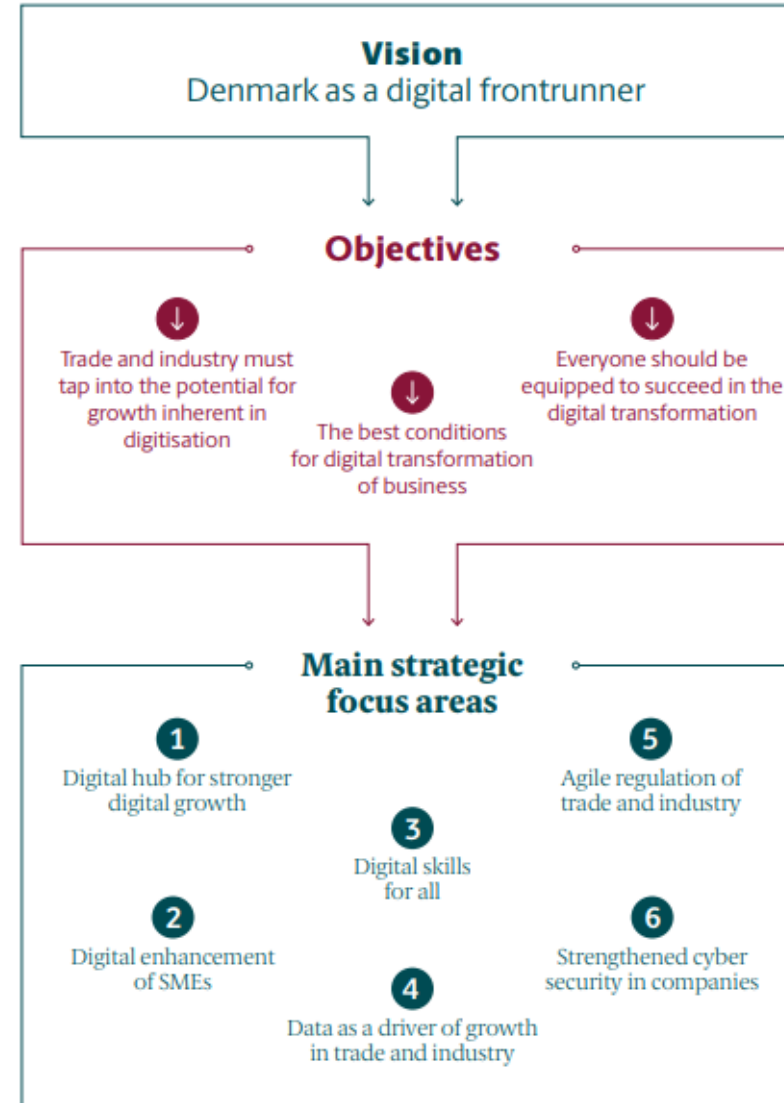

Η ανάγκη για μια ολοκληρωμένη ψηφιακή στρατηγική