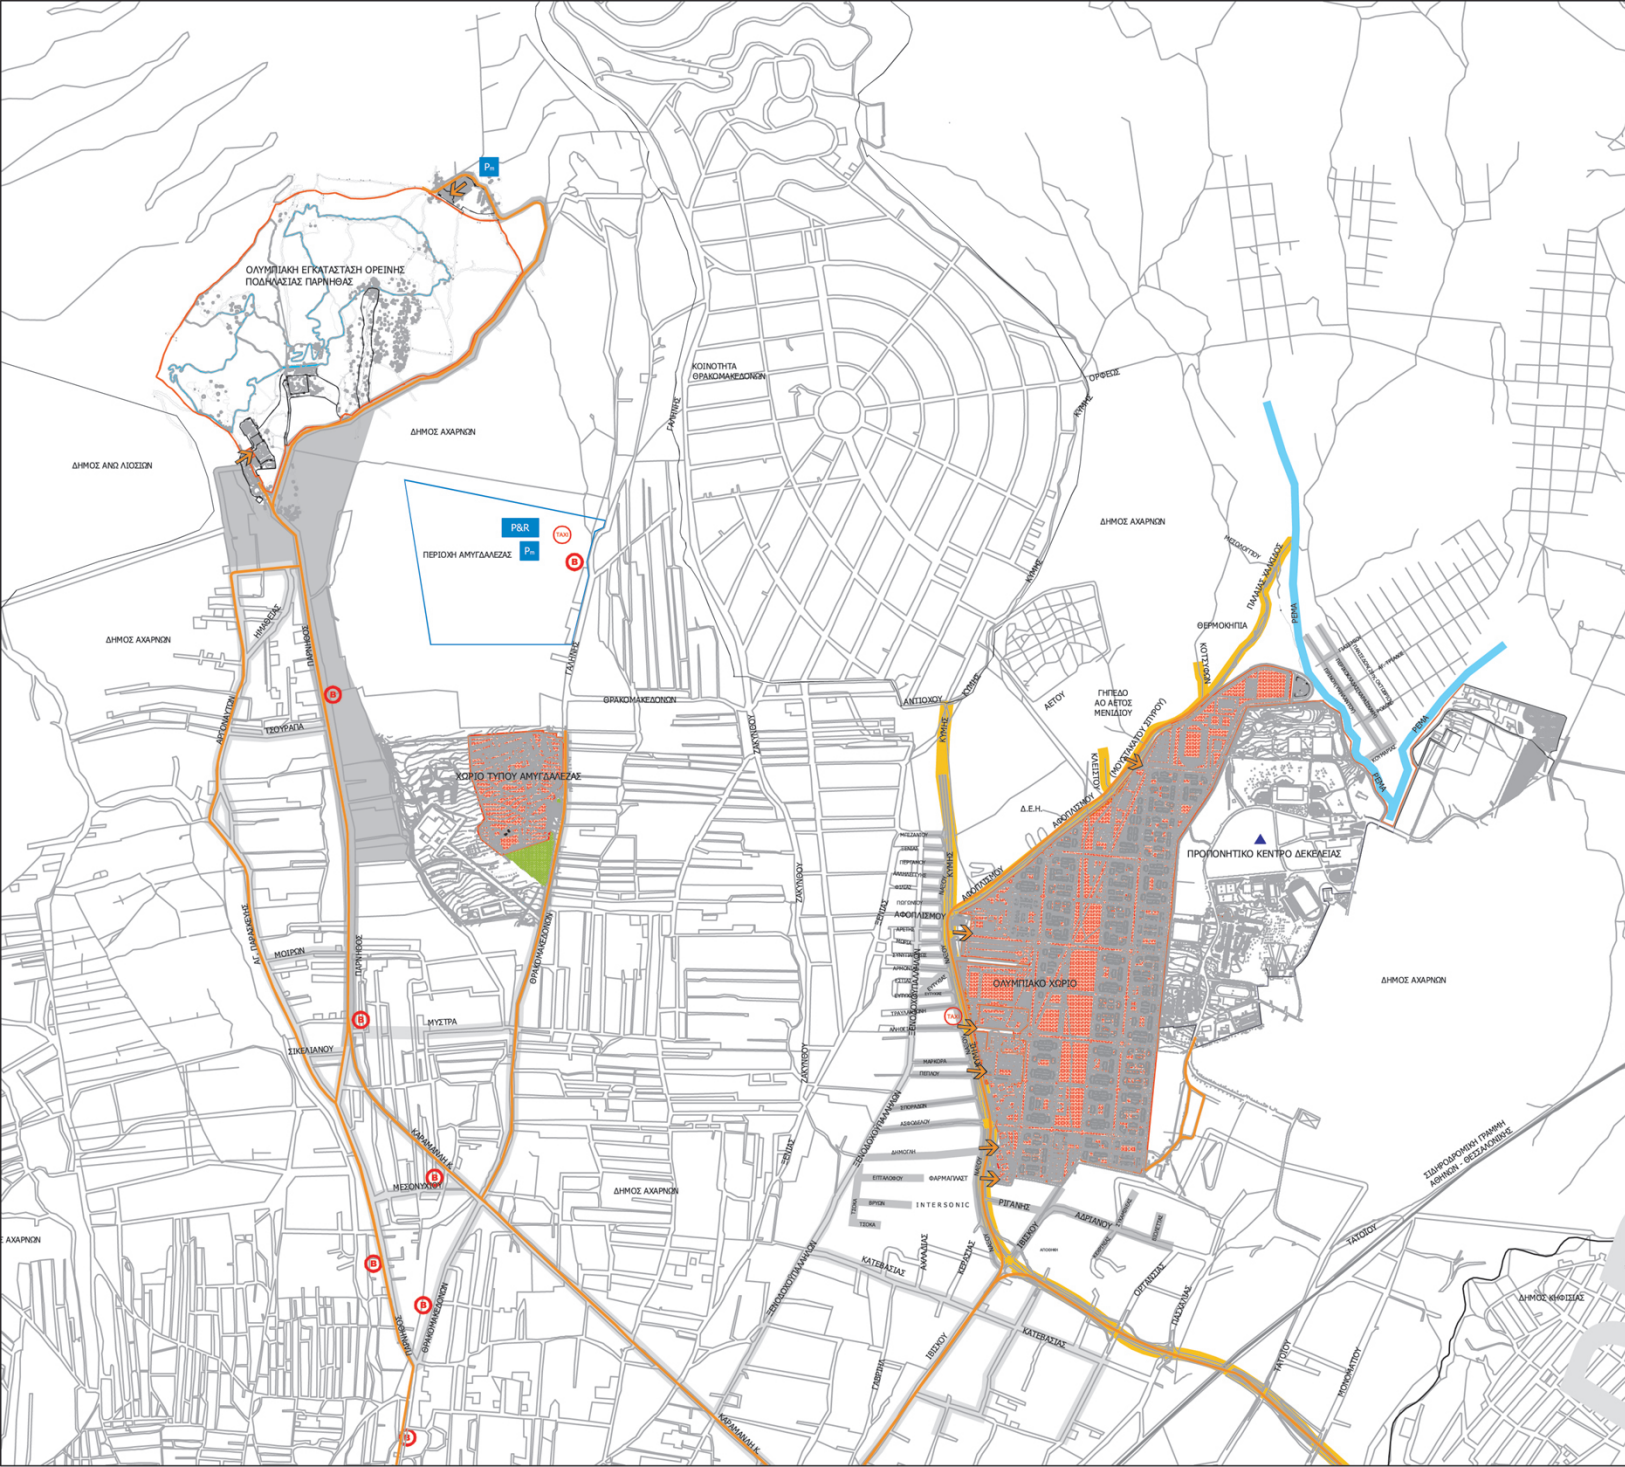

ΥΠΟΜΝΗΜΑ - LEGEND

-  ΖΩΝΗ ΕΛΕΓΧΟΜΕΝΗΣ ΕΙΣΟΔΟΥ ΚΑΙ ΚΥΚΛΟΦΟΡΙΑΣ
ENTRANCES AND TRAFFIC CONTROL ZONE
-  ΑΠΑΓΟΡΕΥΣΗ ΣΤΑΔΙΣ ΚΑΙ ΣΤΑΘΜΕΥΣΗ
STORING AND PARKING PROHIBITION
-  ΟΛΥΜΠΙΑΚΗ ΖΩΝΗ ΟΜΟΙΟΤΗΤΑΣ
OLYMPIC IDENTILITY ZONE
-  ΟΛΥΜΠΙΑΚΑ ΠΡΟΠΟΝΗΤΗΡΙΑ
OLYMPIC TRAINING SITE
-  ΧΩΡΟΣ ΣΤΑΘΜΕΥΣΗΣ ΚΑΙ ΜΕΤΕΒΕΒΑΔΗΣ
PARK & RIDE
-  ΧΩΡΟΣ ΣΤΑΘΜΕΥΣΗΣ ΟΧΗΜΑΤΩΝ
MOTORCYCLES PARKING
-  ΧΩΡΟΣ ΠΡΑΣΙΝΟΥ
GREEN AREA
-  ΟΡΙΟ ΑΣΦΑΛΕΙΑΣ ΕΓΚΑΤΑΣΤΑΣΗΣ - Ύψος 2,50μ
VENUE SECURITY FENCE - 2,50m HEIGHT
-  ΟΛΥΜΠΙΑΚΕΣ ΜΕΤΑΚΙΝΗΣΕΙΣ
OLYMPIC TRANSPORT
-  ΕΙΣΟΔΟΣ ΕΓΚΑΤΑΣΤΑΣΗΣ
VENUE ENTRANCE
-  ΑΠΟΒΑΘΗ ΕΞΕΛΙΞΑΤΩΝ ΤΑΞΙ
DROP OFF TAXI
-  ΣΤΑΘΜΗ ΜΗ ΕΞΕΛΙΞΑΤΩΝ
PUBLIC TRANSPORT STOP - BUS

ΟΡΓΑΝΩΤΙΚΗ ΕΠΙΤΡΟΠΗ
ΟΛΥΜΠΙΑΚΩΝ ΑΓΩΝΩΝ
"ΑΘΗΝΑ 2004" Ο.Ε.

**ΟΛΥΜΠΙΑΚΗ ΕΓΚΑΤΑΣΤΑΣΗ
ΟΡΕΙΝΗΣ ΠΟΔΗΛΑΣΙΑΣ ΠΑΡΗΘΑΣ**